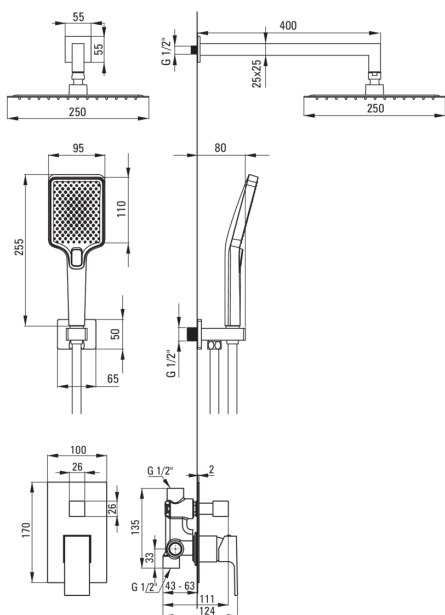

ANEMON BIS

Set de duș cu montare îngropată

 deante

Codul produsului: NAC_N9MP
Culoarea: nero

Baterie

Tipul bateriei	un mâner, baterie
Metoda de instalare	îngropat
Grupa acustică [db]	1 ($x \leq 20$)

Pipe

Tipul pipei	fix
Raza de acțiune a pipei dușului/căzii [mm]	375

Cap de duș

Formă	pătrat
Material	oțel 304, alamă
Lățime [mm]	300
Lungimea [mm]	300
Grosime	55
Anti-calc	Da
Număr de funcții	1
Tipul de jet	ploaie
Timp de răspuns rapid pentru pornirea și oprirea apei	Da

Dușuri de mână

Număr de funcții	3
Anti-calc	Da
Tipul de jet	ploaie, ceață, mixt

Furtunuri

Lungimea [mm]	1500
Tipul împletituri	nu este cazul
Material împletitură	PVC
Anti-twist	1

Racord rectangular

Finisaj	nero
Tipul racordului	pentru furtunuri cu suport pentru dușul de mână
Formă	rectangular
Material	alamă
Filet de conexiune	Da
Montare îngropată	Da